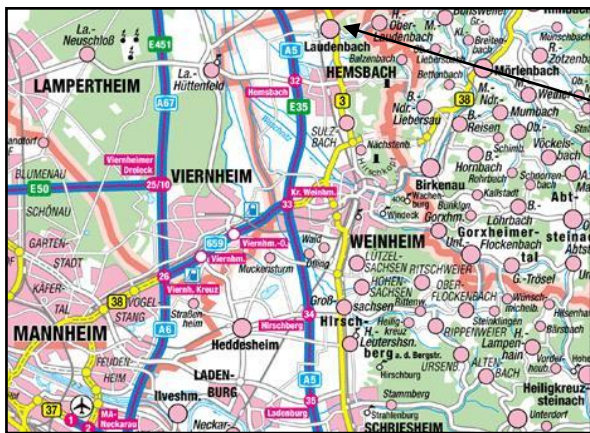

Mit dem Auto zur **SOTEC** solutions & technology in Laudenbach (Bergstraße)

Die SOTEC GmbH befindet sich im Gewerbegebiet von Laudenbach an der Bergstraße (Rhein-Neckar-Kreis).

Laudenbach erreichen Sie über die A5 Frankfurt-Karlsruhe Ausfahrt 32 Hemsbach.

Anschließend fahren Sie durch Hemsbach bis zur B3 Richtung Darmstadt.

Direkt am Ortseingang von Laudenbach kommen Sie in einen Kreisverkehr. Diesen verlassen Sie in der 2. Ausfahrt Richtung Gewerbegebiet / Bergstraßenhalle.

Im Gewerbegebiet fahren Sie links in die Heinrich-Lanz-Straße.

Fahren Sie die erste Straße rechts in die Robert-Bosch-Straße.

Direkt vor dem SOTEC Gebäude auf der linken Straßenseite befinden sich mehrere Parkplätze.