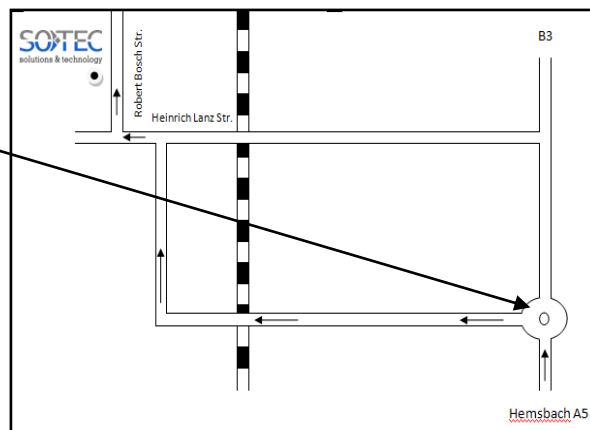

Mit dem Auto zur **SOTEC** solutions & technology in Laudenbach (Bergstraße)

Die SOTEC GmbH befindet sich im Gewerbegebiet von Laudenbach an der Bergstraße (Rhein-Neckar-Kreis).

Laudenbach erreichen Sie über die A5 Frankfurt-Karlsruhe Ausfahrt 32 Hemsbach.

Anschließend fahren Sie durch Hemsbach bis zur B3 Richtung Darmstadt.

Direkt am Ortseingang von Laudenbach kommen Sie in einen Kreisverkehr. Diesen verlassen Sie in der 2. Ausfahrt Richtung Gewerbegebiet / Bergstraßenhalle.

Im Gewerbegebiet fahren Sie links in die Heinrich-Lanz-Straße.

Fahren Sie die erste Straße rechts in die Robert-Bosch-Straße.

Direkt vor dem SOTEC Gebäude auf der linken Straßenseite befinden sich mehrere Parkplätze.